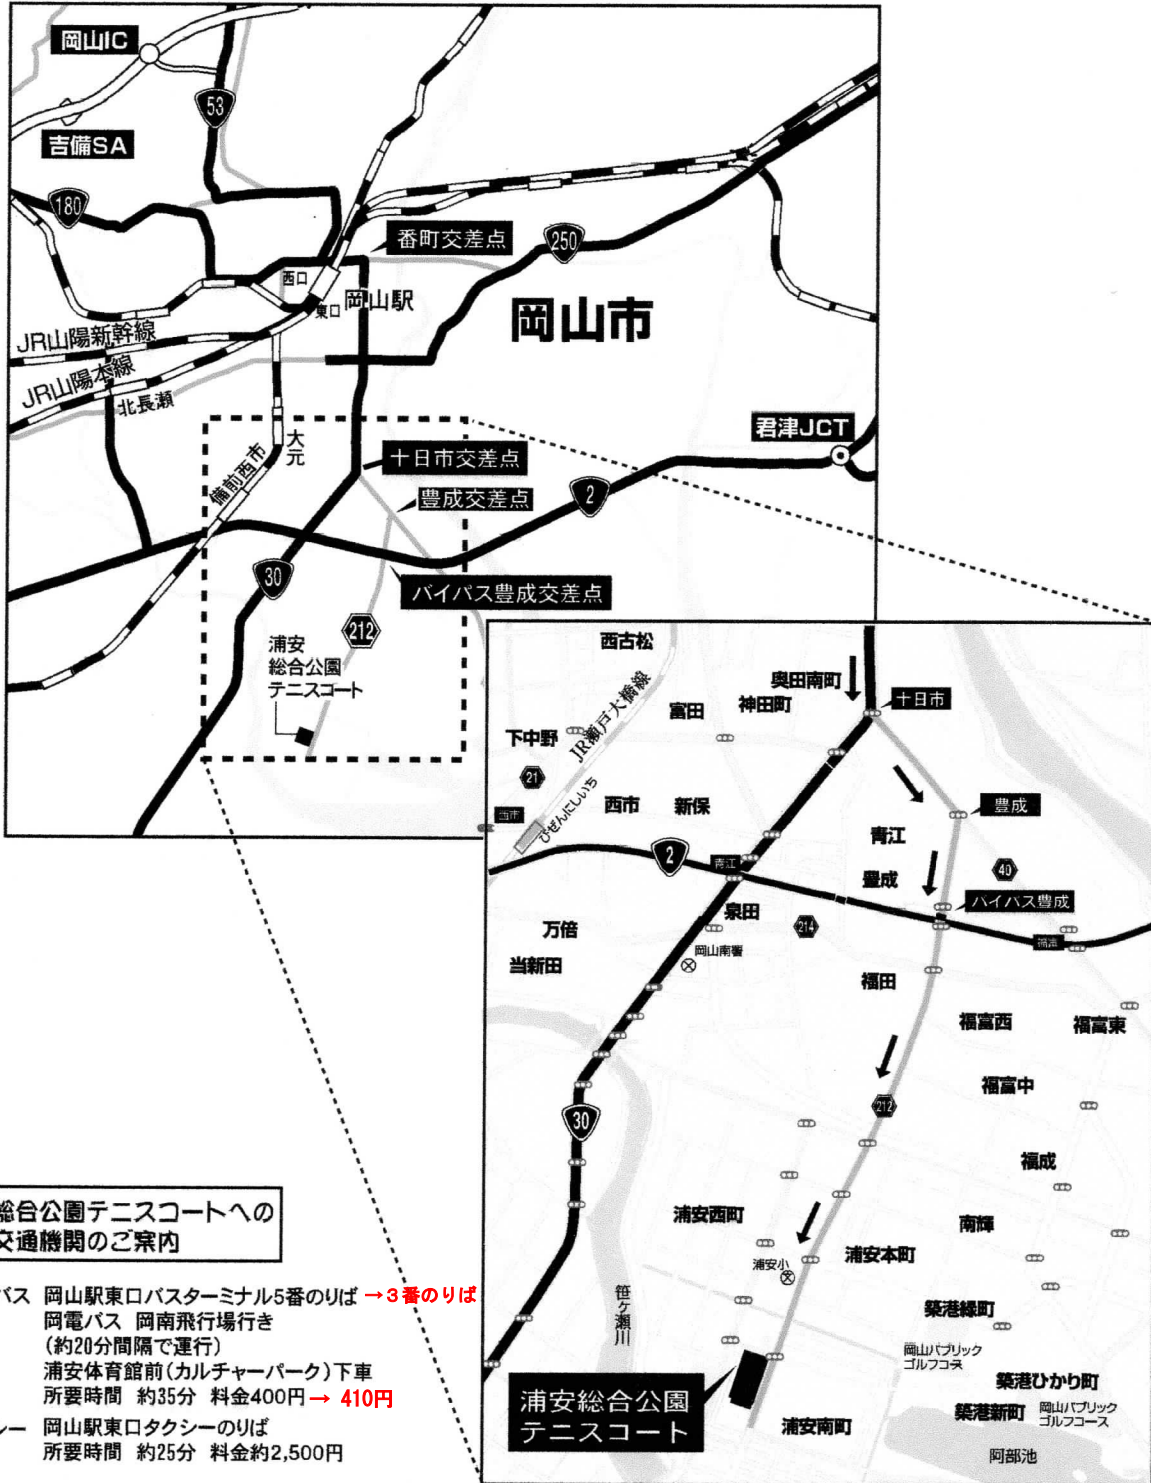

RSK全国選抜ジュニア大会会場案内

浦安総合公園テニスコート

浦安総合公園テニスコートへの公共交通機関のご案内

- ◎路線バス 岡山駅東口バスターミナル5番のりば → 3番のりば
岡電バス 岡南飛行場行き
(約20分間隔で運行)
浦安体育館前(カルチャーパーク)下車
所要時間 約35分 料金400円 → 410円
- ◎タクシー 岡山駅東口タクシーのりば
所要時間 約25分 料金約2,500円

岡山ロイヤルホテル

Okayama Royal Hotel

コストパフォーマンスに優れたシティホテル

安らぎに満たされた上質の私空間。
充足したプライベートなひと時。

ワンサイズ大きなベッド、
気配りのきいた応対やベッドメイキング。

ゲストの皆様にご心からのおくつろぎ頂ける
細やかな心配りでおもてなし。

レストランでは、和・洋・中、
それぞれのシェフが腕を振るうお料理
がお楽しみ頂けます。

【アクセス】

- 岡山駅西口より車で5分
- 岡山駅西口より徒歩15分
- 岡山空港より車で25分
- 駐車場:有り 80台 無料
- 大型車は不可(トラック・バス)

700-0028 岡山市北区絵図町2-4

TEL : 086-255-1111 FAX : 086-254-0777

フリーダイヤル : 0120-115-549

チェックイン PM2:00 チェックアウト AM11:00

岡山ロイヤルホテル付近見取り図