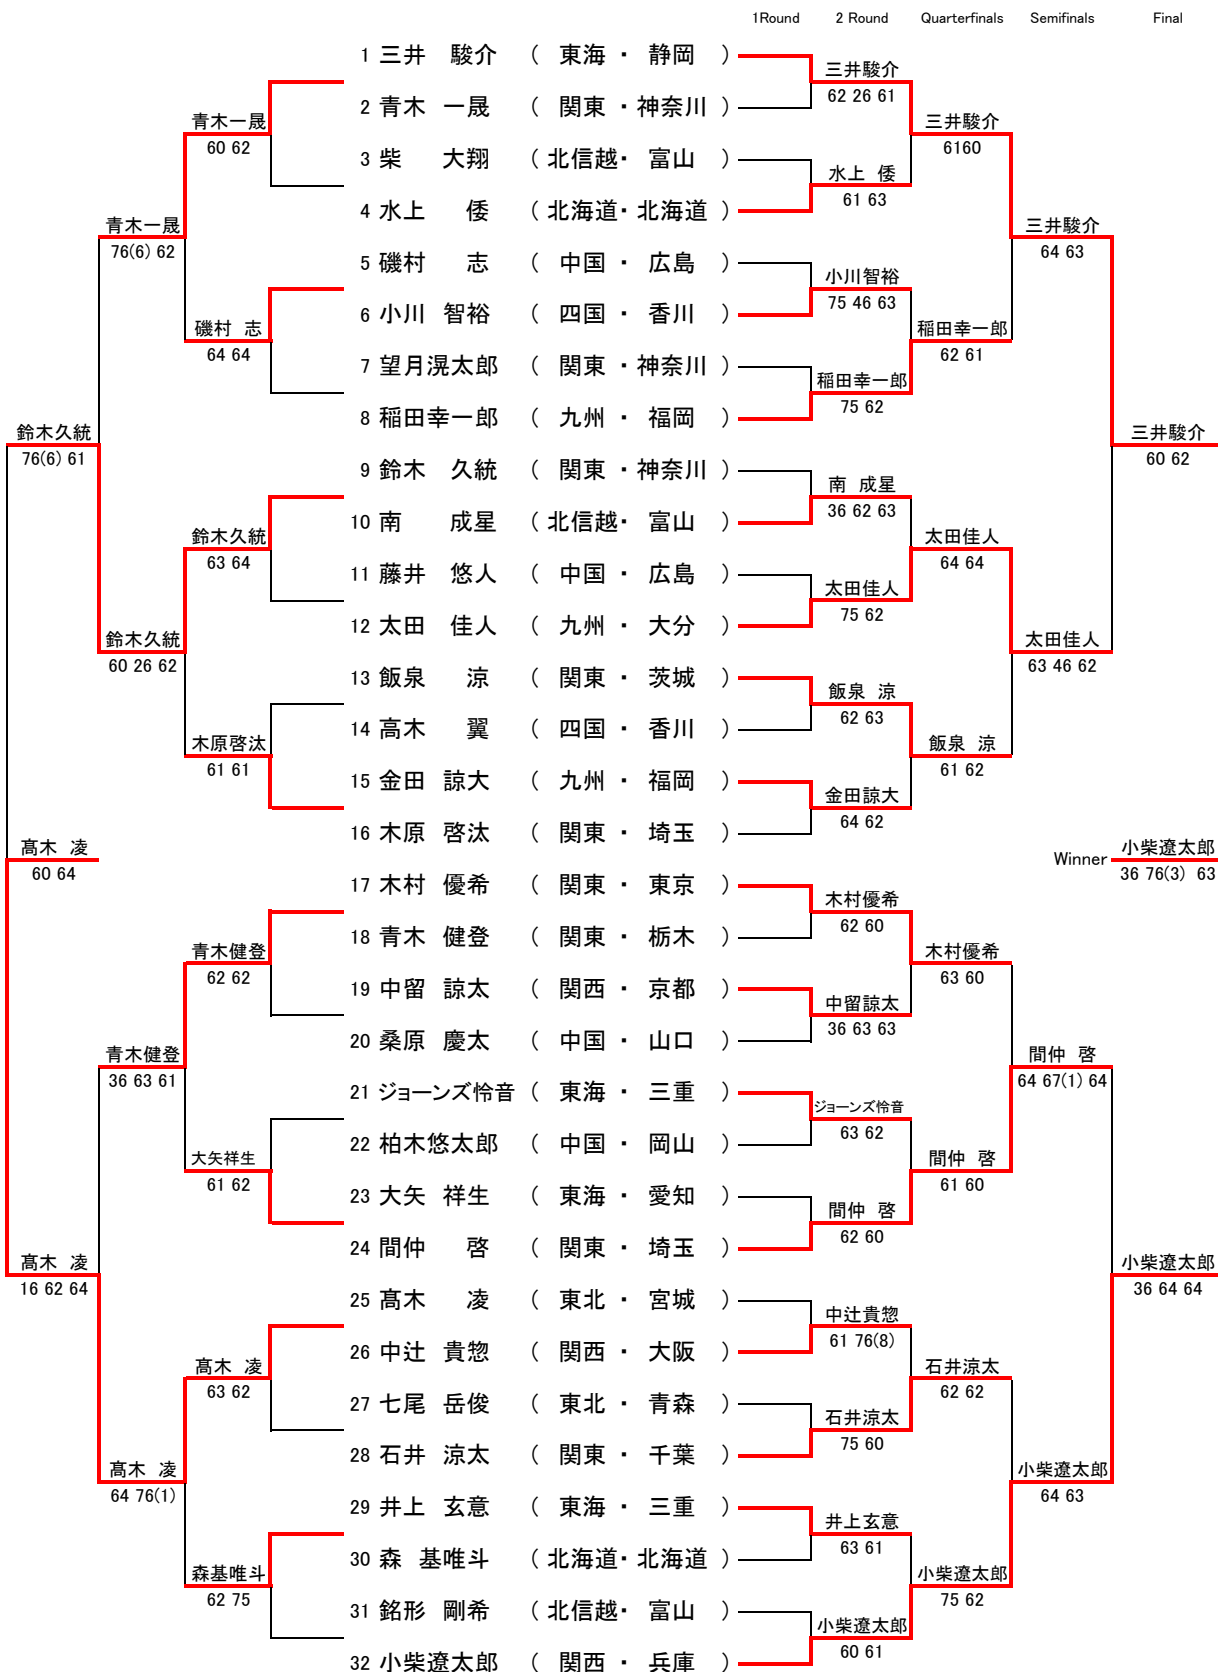

2015 第31回 RSK全国選抜ジュニアテニス大会

U13 BOYS SINGLES

2015. 10. 16(金)~18(日)
岡山: 浦安コート

[17~32th SINGLES]

[MAIN DRAW]

#	Seeded players	#	Alternate
1.	三井 駿介(東海・静岡)	5.	木村 優希(関東・東京)
2.	小柴 遼太郎(関西・兵庫)	6.	高木 凌(東北・宮城)
3.	間仲 啓(関東・埼玉)	7.	木原 啓汰(関東・埼玉)
4.	鈴木 久統(関東・神奈川)	8.	稲田 幸一郎(九州・福岡)
		No1.	露岡 昌範(関西・大阪)
		No2.	木本 達也(中国・山口)

21・22th

5・6th

23・24th

7・8th

25・26th

9・10th

27・28th

11・12th