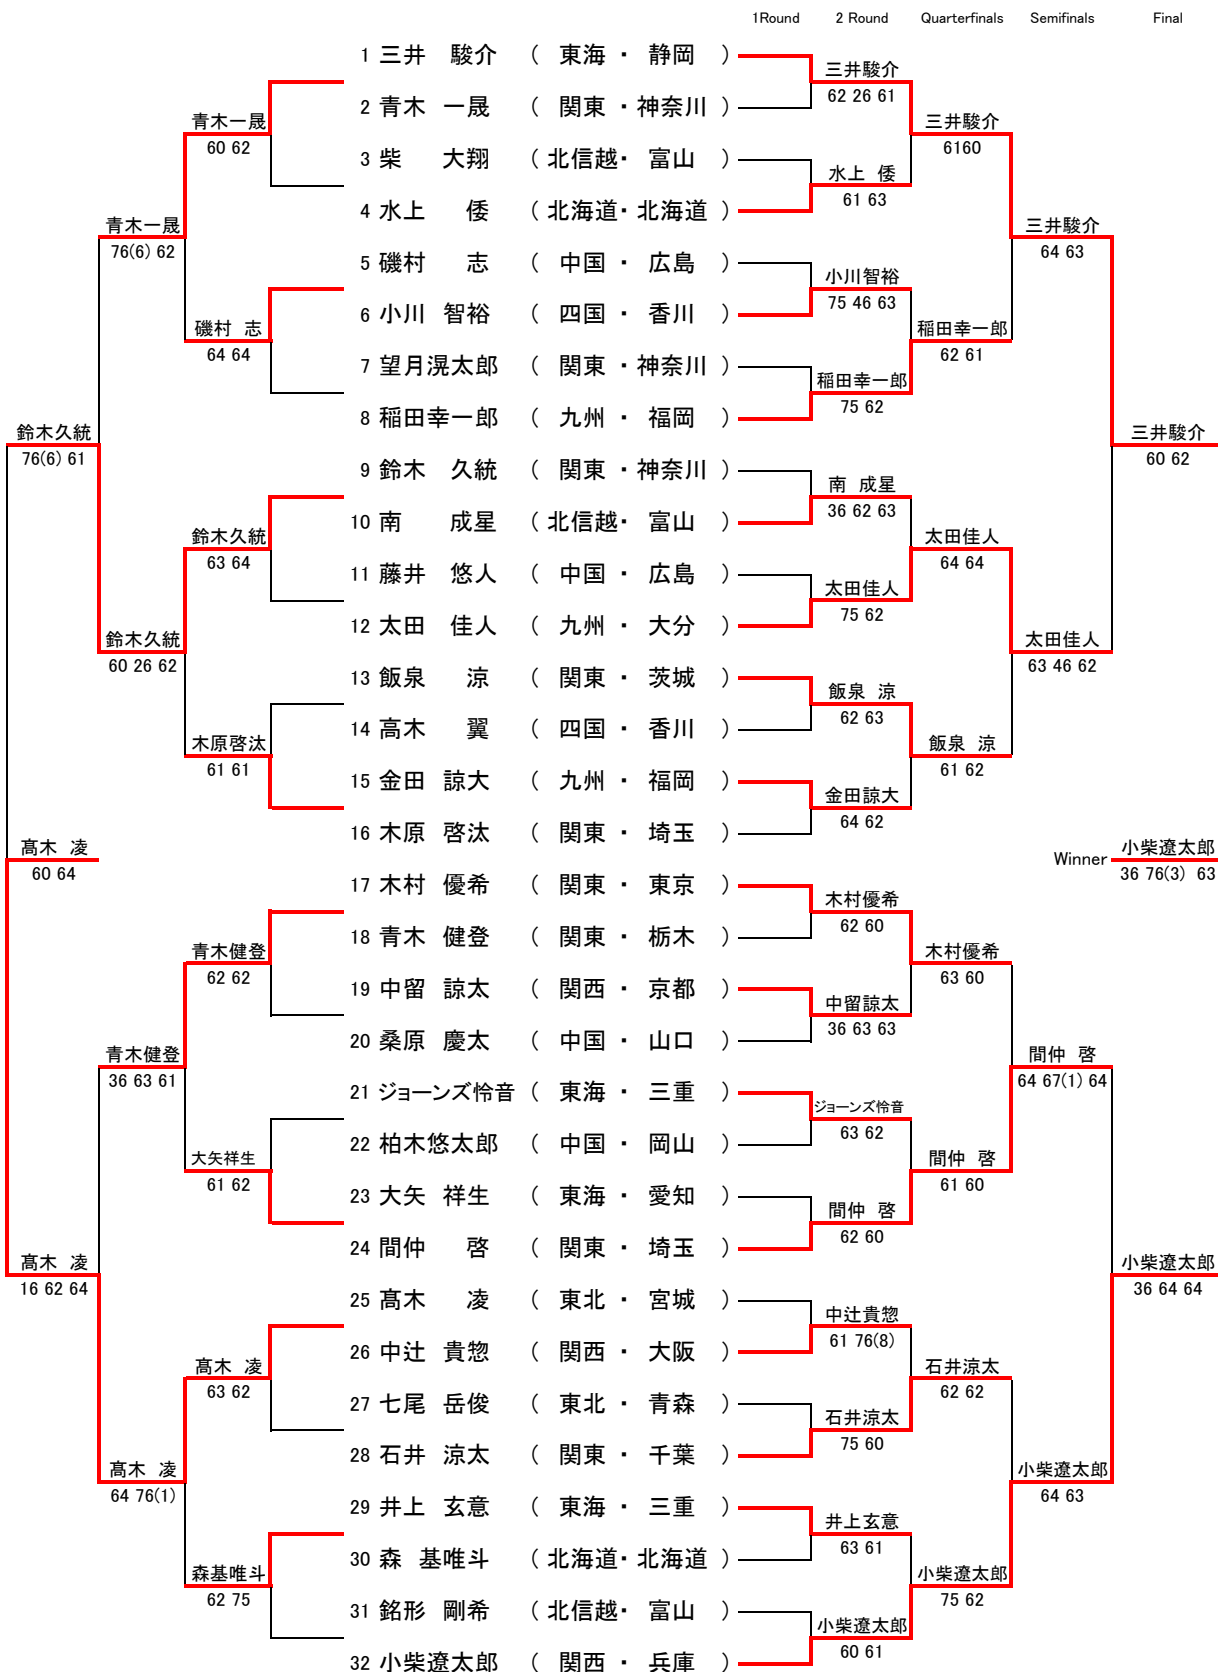

2015 第31回 RSK全国選抜ジュニアテニス大会

U13 BOYS SINGLES

2015. 10. 16(金)~18(日)
岡山: 浦安コート

[17~32th SINGLES]

[MAIN DRAW]

# Seeded players	# Alternate
1. 三井 駿介(東海・静岡)	No1. 露岡 昌範(関西・大阪)
2. 小柴 遼太郎(関西・兵庫)	No2. 木本 達也(中国・山口)
3. 間仲 啓(関東・埼玉)	
4. 鈴木 久統(関東・神奈川)	
5. 木村 優希(関東・東京)	
6. 高木 凌(東北・宮城)	
7. 木原 啓汰(関東・埼玉)	
8. 稲田 幸一郎(九州・福岡)	

2015 第31回 RSK全国選抜ジュニアテニス大会