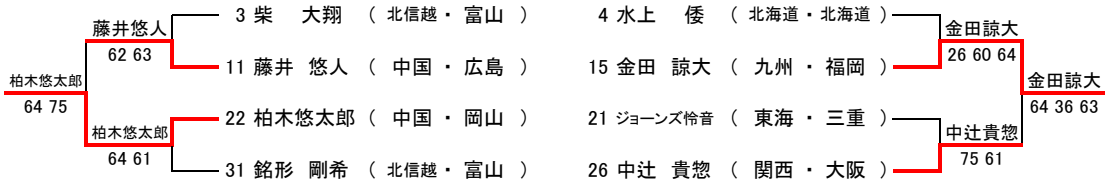

21・22th

5・6th

23・24th

7・8th

25・26th

9・10th

27・28th

11・12th

29・30th

13・14th

31・32th

15・16th

2015 第31回 RSK全国選抜ジュニアテニス大会

U13 GIRLS SINGLES

2015. 10. 16(金)~18(日)
岡山:浦安コート

[17~32th SINGLES]

[MAIN DRAW]