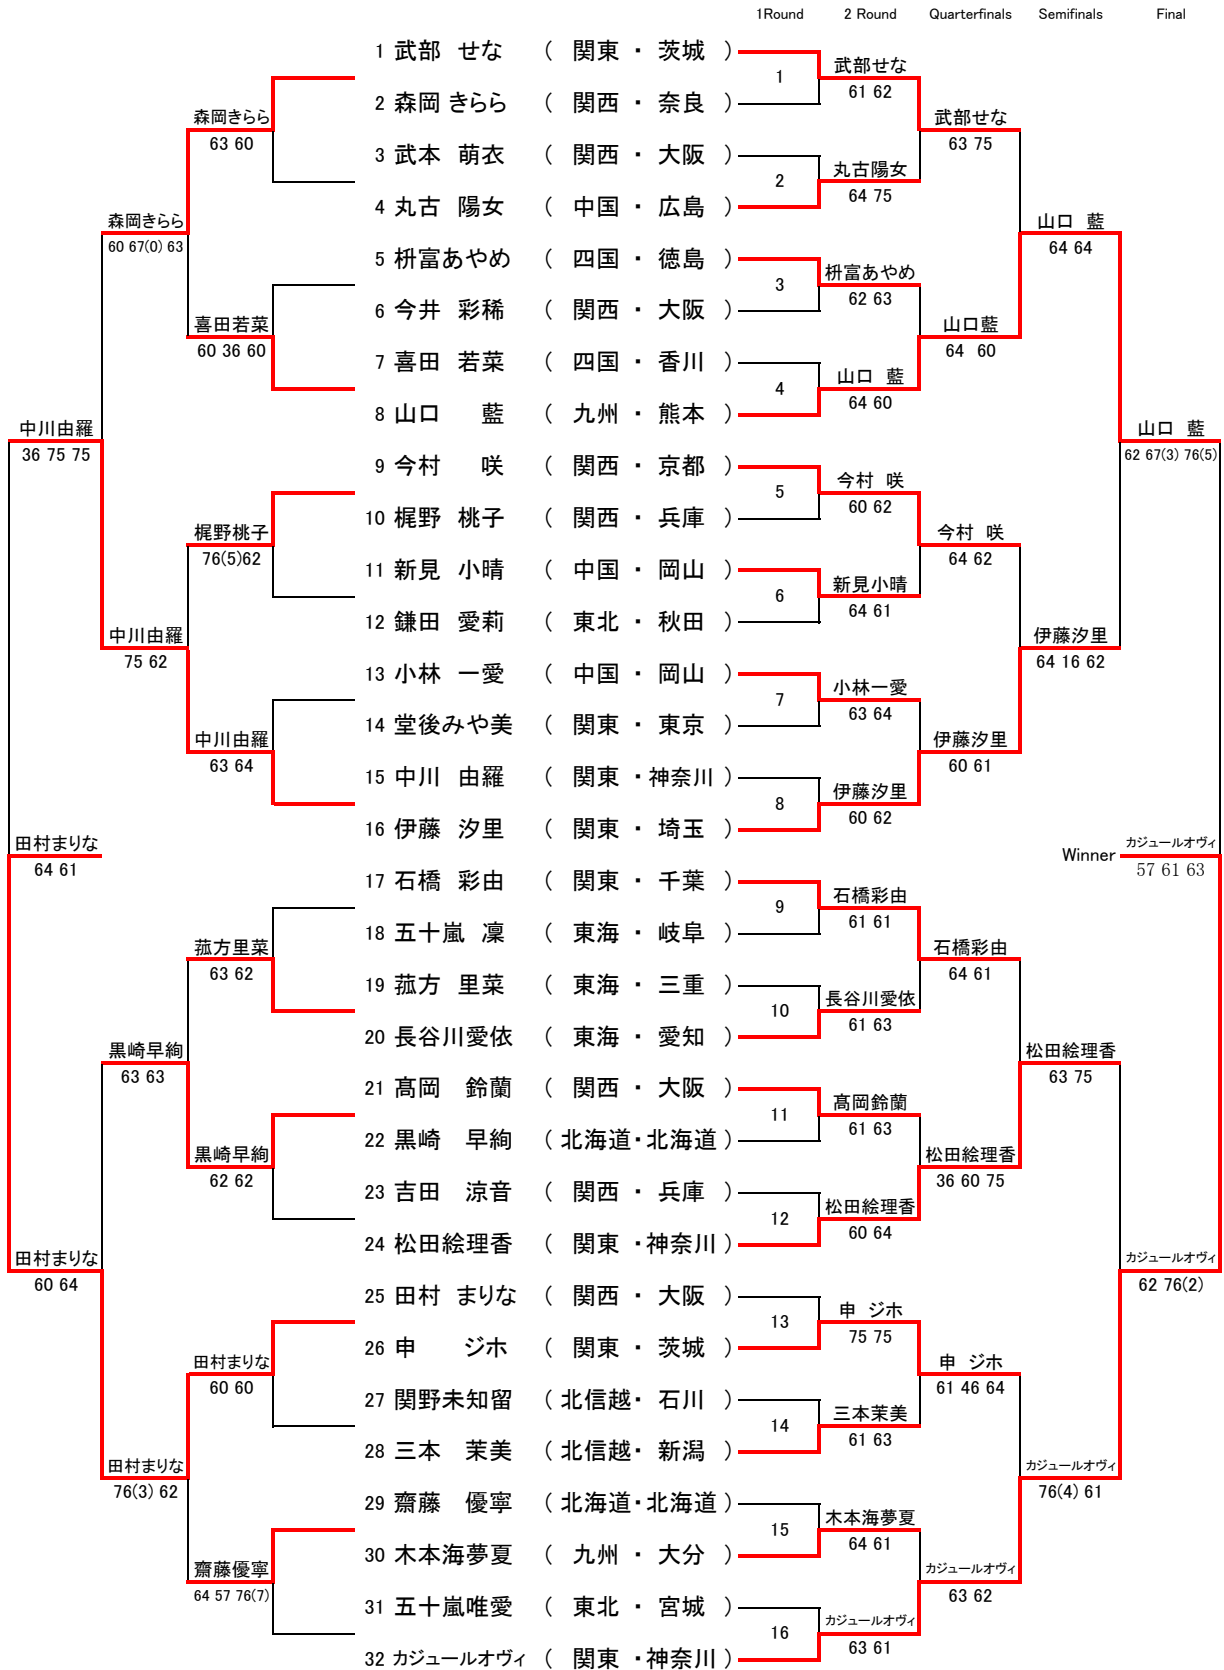

21・22th

5・6th

23・24th

7・8th

25・26th

9・10th

27・28th

11・12th

29・30th

13・14th

31・32th

15・16th

2015 第31回 RSK全国選抜ジュニアテニス大会

U13 GIRLS SINGLES

2015. 10. 16(金)~18(日)
岡山:浦安コート

[17~32th SINGLES]

[MAIN DRAW]

# Seeded players	# Alternate
1. 武部 せな(関東・茨城)	No1.井實 彩乃(関東・東京)
2. カジュール オヴィ(関東・神奈川)	No2.川松 咲貴菜(東海・岐阜)
3. 今村 咲(関西・京都)	
4. 松田 絵理香(関東・神奈川)	
5. 伊藤 汐里(関東・埼玉)	
6. 山口 藍(九州・熊本)	
7. 田村 まりな(関西・大阪)	
8. 石橋 彩由(関東・千葉)	