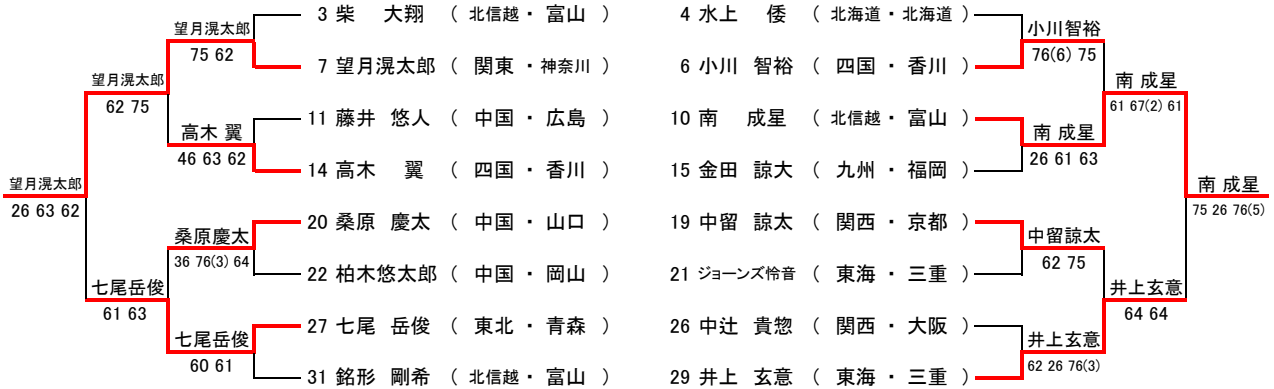

5・6th

23・24th

7・8th

25・26th

9・10th

27・28th

11・12th

29・30th

13・14th

31・32th

15・16th

2015 第31回 RSK全国選抜ジュニアテニス大会

U13 GIRLS SINGLES

2015. 10. 16(金)~18(日)
岡山:浦安コート

[17~32th SINGLES]

[MAIN DRAW]