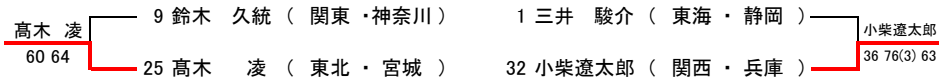

2015 第31回 RSK全国選抜ジュニアテニス大会

U13 BOYS

[17~32th SINGLES]

[SINGLES PLAY-OFF]

17・18th

Final

19・20th

3rd・4th

21・22th

5・6th

23・24th

7・8th

25・26th

9・10th

27・28th

11・12th