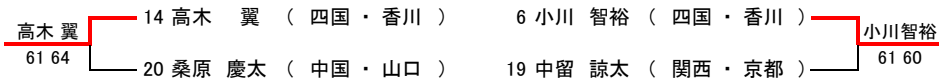

21・22th

5・6th

23・24th

7・8th

25・26th

9・10th

27・28th

11・12th

29・30th

13・14th

31・32th

15・16th

2015 第31回 RSK全国選抜ジュニアテニス大会

U13 GIRLS SINGLES

2015. 10. 16(金)~18(日)
岡山:浦安コート

[17~32th SINGLES]