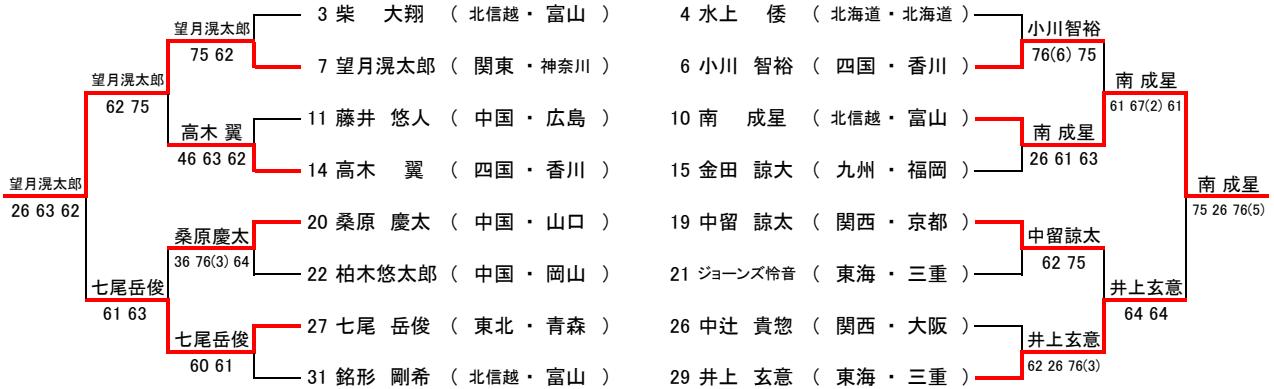

21・22th

5・6th

23・24th

7・8th

25・26th

9・10th

27・28th

11・12th

29・30th

13・14th

31・32th

15・16th

2015 第31回 RSK全国選抜ジュニアテニス大会

U13 GIRLS SINGLES

2015. 10. 16(金)~18(日)
岡山:浦安コート

[17~32th SINGLES]

[MAIN DRAW]