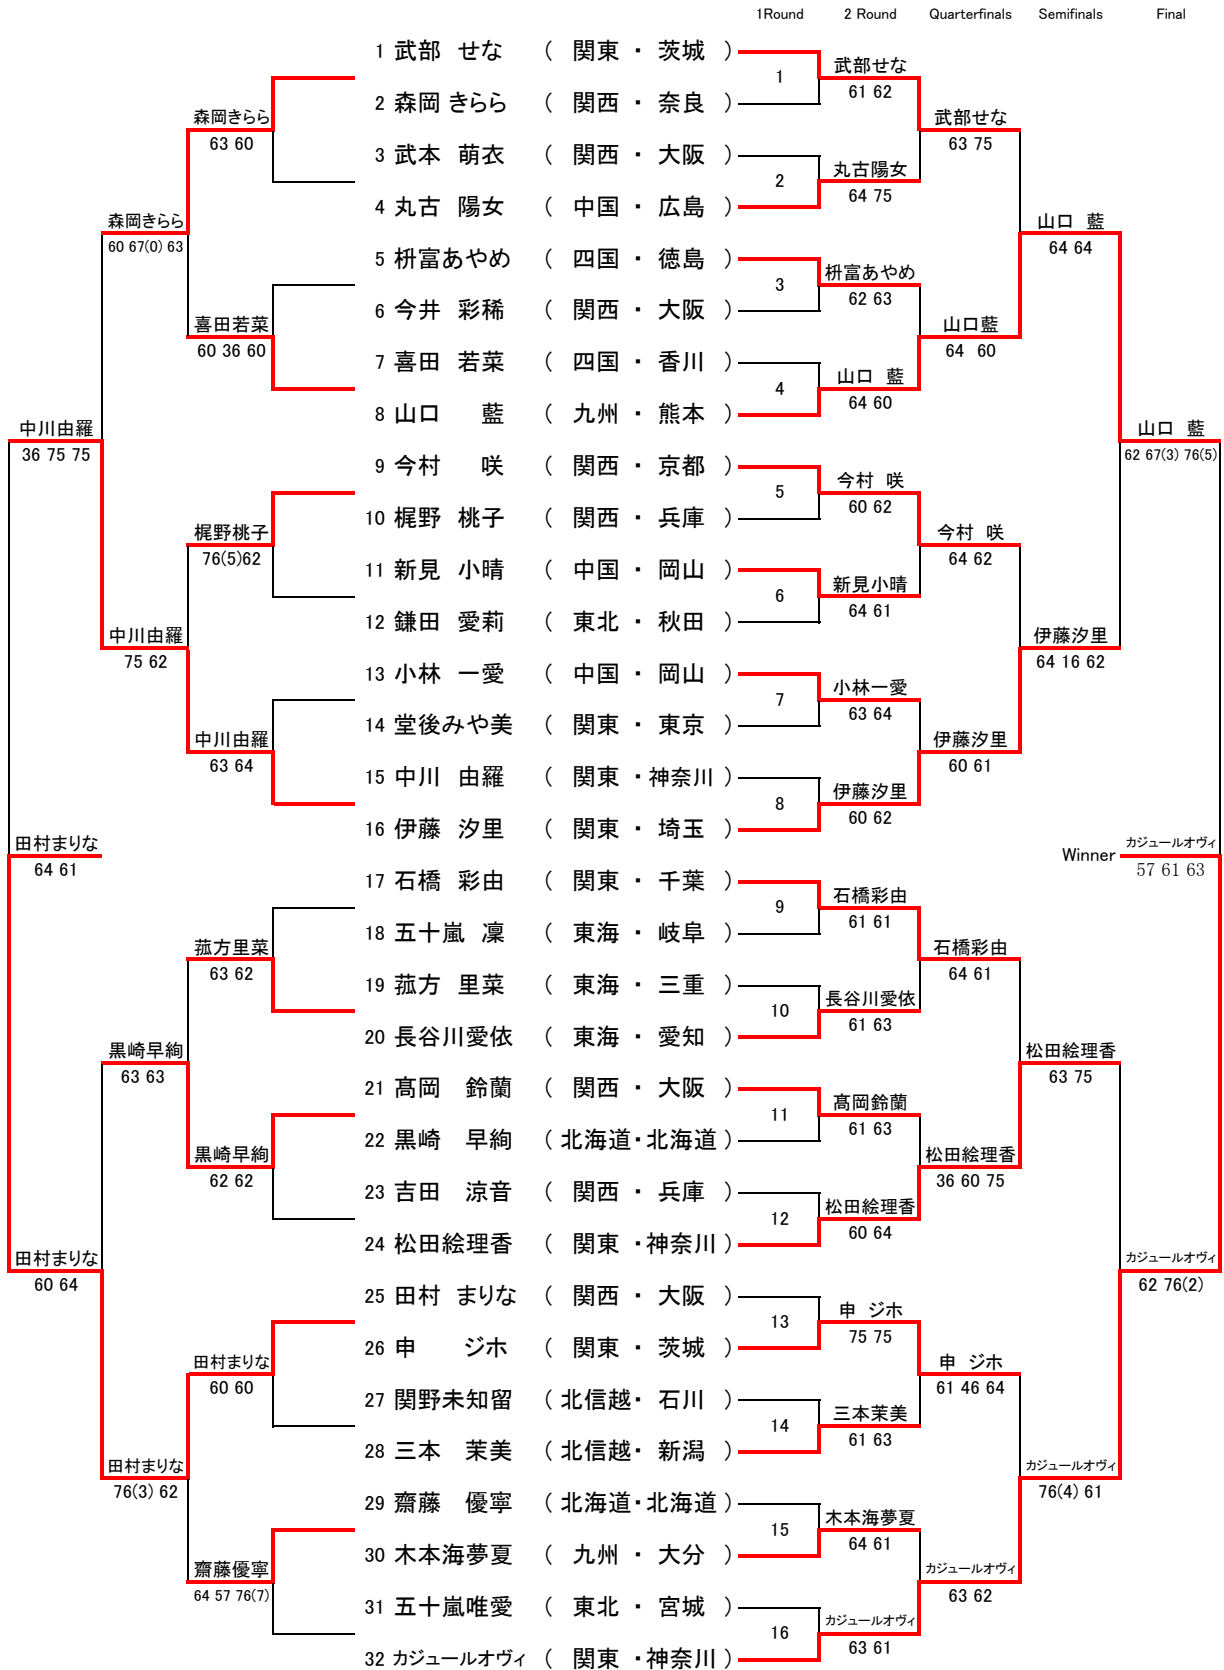

5・6th

23・24th

7・8th

25・26th

9・10th

27・28th

11・12th

29・30th

13・14th

31・32th

15・16th

2015 第31回 RSK全国選抜ジュニアテニス大会

U13 GIRLS SINGLES

2015. 10. 16(金)~18(日)
岡山:浦安コート

[17~32th SINGLES]

[MAIN DRAW]

# Seeded players	# Alternate
1. 武部 せな(関東・茨城)	No1.井實 彩乃(関東・東京)
2. カジュアル オヴィ(関東・神奈川)	No2.川松 咲貴菜(東海・岐阜)
3. 今村 咲(関西・京都)	
4. 松田 絵理香(関東・神奈川)	
5. 伊藤 汐里(関東・埼玉)	
6. 山口 藍(九州・熊本)	
7. 田村 まりな(関西・大阪)	
8. 石橋 彩由(関東・千葉)	