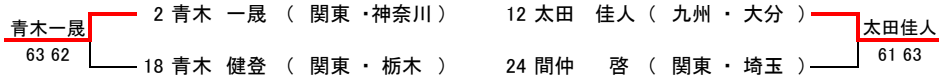

2015 第31回 RSK全国選抜ジュニアテニス大会

U13 BOYS

[17~32th SINGLES]

[SINGLES PLAY-OFF]

17・18th

Final

19・20th

3rd・4th

21・22th

5・6th

23・24th

7・8th

25・26th

9・10th

27・28th

11・12th