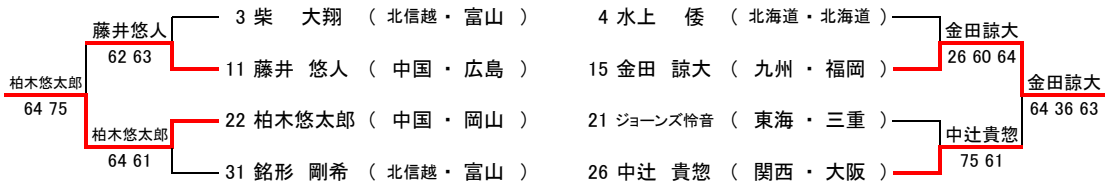

U13 BOYS

[17~32th SINGLES]

[SINGLES PLAY-OFF]

17・18th

Final

19・20th

3rd・4th

21・22th

5・6th

23・24th

7・8th

25・26th

9・10th

27・28th

11・12th

29・30th

13・14th

31・32th

15・16th

2015 第31回 RSK全国選抜ジュニアテニス大会

U13 GIRLS SINGLES

2015. 10. 16(金)~18(日)
岡山:浦安コート

[17~32th SINGLES]

[MAIN DRAW]