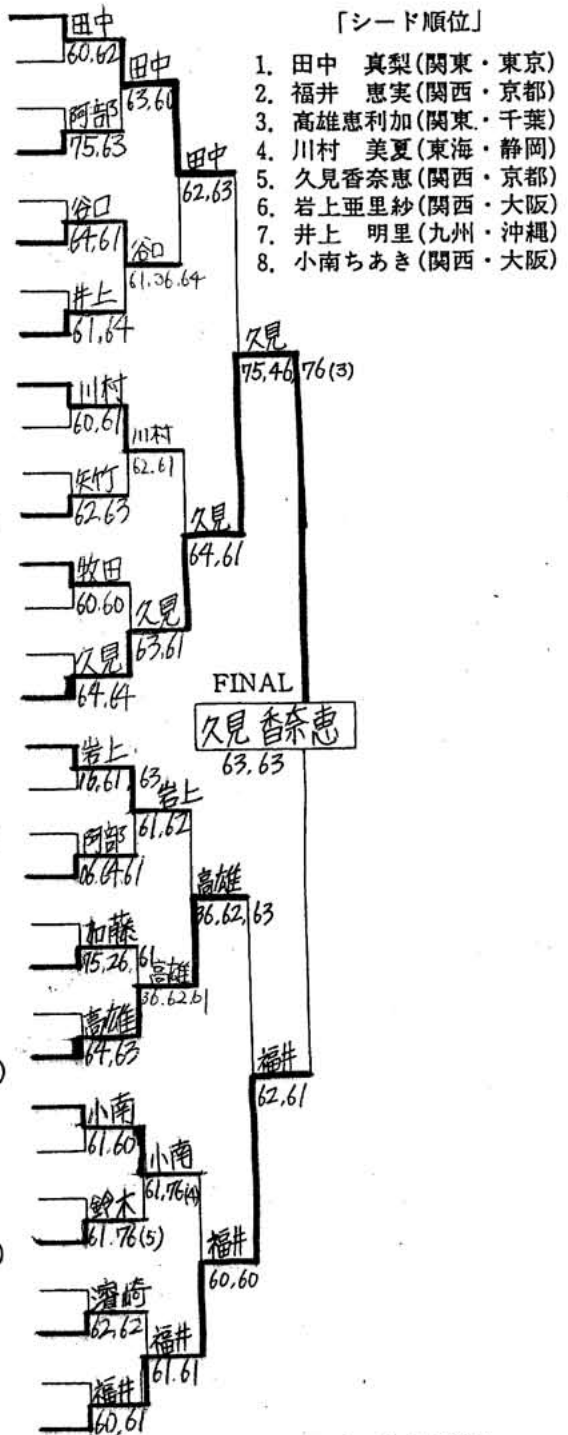

2000日植杯 RSK 全国選抜ジュニアテニス大会 (第16回) U13 男子組合せ

[FEED-IN CONSOLATION]

SF QF 3R 2R 1R

(MAIN DRAW)

1R 2R QF SF

「シード順位」

1. 佐藤 直也(四国・香川)
2. 天野 真廣(関東・東京)
3. 牛田 敦之(東海・愛知)
4. 酒井 正利(東海・静岡)
5. 海野 健太(東海・静岡)
6. 喜多 文明(関東・埼玉)
7. 伊藤 竜馬(東海・三重)
8. 会田 翔(関東・神奈川)

「ウェイトイング順位」

1. 竹内 優志(関東・東京)
2. 平井 孝典(四国・香川)

「3位決定戦」

1. 9. 酒井 正利 (東海・静岡) 酒井 正利
2. 25. 伊藤 竜馬 (東海・三重) 64.36.60

レポーター 藤田彰彦

2000日植杯 RSK 全国選抜ジュニアテニス大会 (第16回) U13 女子組合せ

(FEED-IN CONSOLATION)

SF QF 3R 2R 1R

(MAIN DRAW)

1R 2R QF SF

「ウェイトイング順位」

1. 和田 夏美(関東・東京)
2. 平田 真穂(関西・奈良)

「シード順位」

1. 1. 田中真梨 (関東・東京) — 63.46, 76(6)
2. 24. 高雄恵利加 (関東・千葉)

1709- 藤田章新