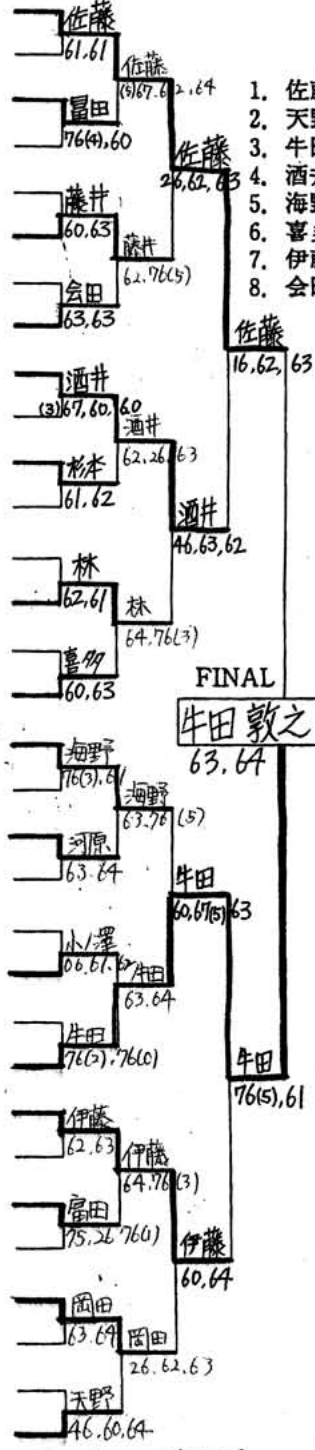

2000日植杯 RSK 全国選抜ジュニアテニス大会 (第16回) U13 男子組合せ

[FEED-IN CONSOLATION]

SF QF 3R 2R 1R

(MAIN DRAW)

1R 2R QF SF

「シード順位」

1. 佐藤 直也(四国・香川)
2. 天野 真廣(関東・東京)
3. 牛田 敦之(東海・愛知)
4. 酒井 正利(東海・静岡)
5. 海野 健太(東海・静岡)
6. 喜多 文明(関東・埼玉)
7. 伊藤 竜馬(東海・三重)
8. 会田 翔(関東・神奈川)

「ウェイトイング順位」

1. 竹内 優志(関東・東京)
2. 平井 孝典(四国・香川)

「3位決定戦」

1. 9. 酒井 正利 (東海・静岡) 酒井 正利
2. 25. 伊藤 竜馬 (東海・三重) 64.36.60

レポーター 藤田彰彦

2000日植杯 RSK 全国選抜ジュニアテニス大会 (第16回) U13 女子組合せ

(FEED-IN CONSOLATION)

SF QF 3R 2R 1R

(MAIN DRAW)

1R 2R QF SF

「ウェイトイング順位」

1. 和田 夏美(関東・東京)
2. 平田 真穂(関西・奈良)

「シード順位」

1. 1. 田中真梨 (関東・東京) — 63.46, 76(6)
2. 24. 高雄恵利加 (関東・千葉)

1709- 藤田章新