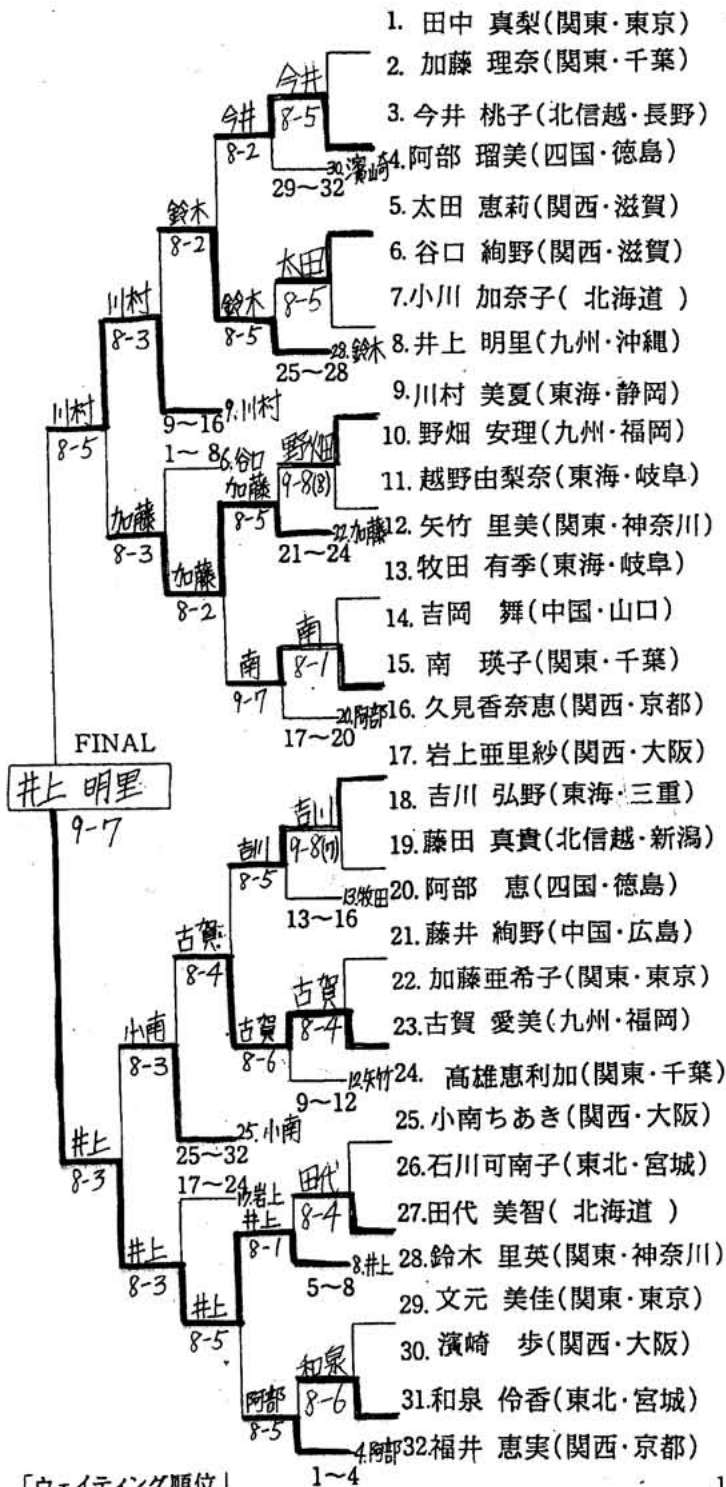

2000日植杯 RSK 全国選抜ジュニアテニス大会 (第16回) U13 男子組合せ

[FEED-IN CONSOLATION]

SF QF 3R 2R 1R

(MAIN DRAW)

1R 2R QF SF

「シード順位」

1. 佐藤 直也(四国・香川)
2. 天野 真廣(関東・東京)
3. 牛田 敦之(東海・愛知)
4. 酒井 正利(東海・静岡)
5. 海野 健太(東海・静岡)
6. 喜多 文明(関東・埼玉)
7. 伊藤 竜馬(東海・三重)
8. 会田 翔(関東・神奈川)

「ウェイトイング順位」

1. 竹内 優志(関東・東京)
2. 平井 孝典(四国・香川)

「3位決定戦」

1. 9. 酒井 正利 (東海・静岡) 酒井 正利
2. 25. 伊藤 竜馬 (東海・三重) 64.36.60

レポーター 藤田彰彦

2000日植杯 RSK 全国選抜ジュニアテニス大会 (第16回) U13 女子組合せ

(FEED-IN CONSOLATION)

SF QF 3R 2R 1R

(MAIN DRAW)

1R 2R QF SF

「ウェイトイング順位」

1. 和田 夏美(関東・東京)
2. 平田 真穂(関西・奈良)

「シード順位」

1. 1. 田中真梨 (関東・東京) — 63.46, 76(6)
2. 24. 高雄恵利加 (関東・千葉)

1709- 藤田章新