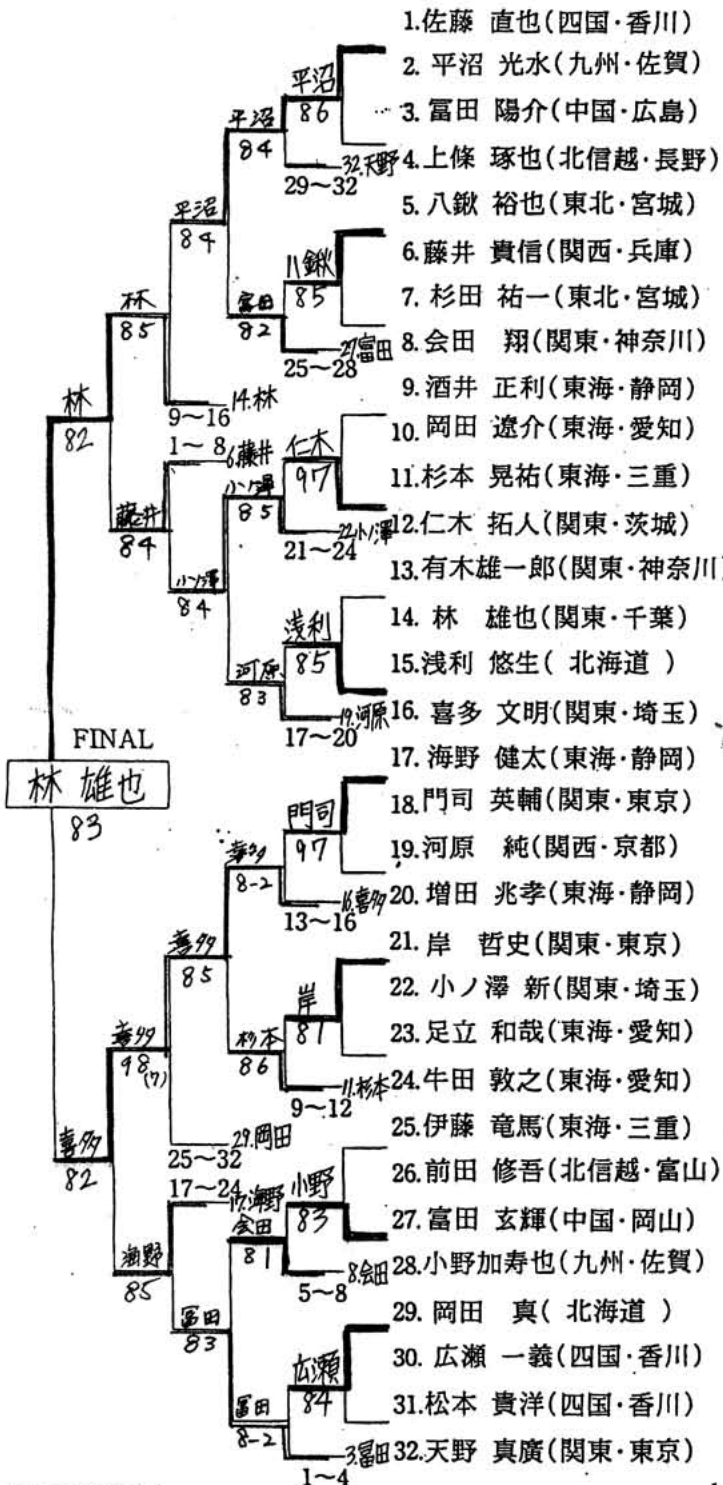

2000日植杯 RSK 全国選抜ジュニアテニス大会 (第16回) U13 男子組合せ

[FEED-IN CONSOLATION]

SF QF 3R 2R 1R

(MAIN DRAW)

1R 2R QF SF

「シード順位」

1. 佐藤 直也(四国・香川)
2. 天野 真廣(関東・東京)
3. 牛田 敦之(東海・愛知)
4. 酒井 正利(東海・静岡)
5. 海野 健太(東海・静岡)
6. 喜多 文明(関東・埼玉)
7. 伊藤 竜馬(東海・三重)
8. 会田 翔(関東・神奈川)

「ウェイトイング順位」

1. 竹内 優志(関東・東京)
2. 平井 孝典(四国・香川)

「3位決定戦」

1. 9. 酒井 正利 (東海・静岡) 酒井 正利
2. 25. 伊藤 竜馬 (東海・三重) 64.36.60

レポーター 藤田彰彦

2000日植杯 RSK 全国選抜ジュニアテニス大会 (第16回) U13 女子組合せ

(FEED-IN CONSOLATION)

SF QF 3R 2R 1R

(MAIN DRAW)

1R 2R QF SF

「ウェイトイング順位」

1. 和田 夏美(関東・東京)
2. 平田 真穂(関西・奈良)

「シード順位」

1. 1. 田中真梨 (関東・東京) — 63.46, 76(6)
2. 24. 高雄恵利加 (関東・千葉)

1709- 藤田章新