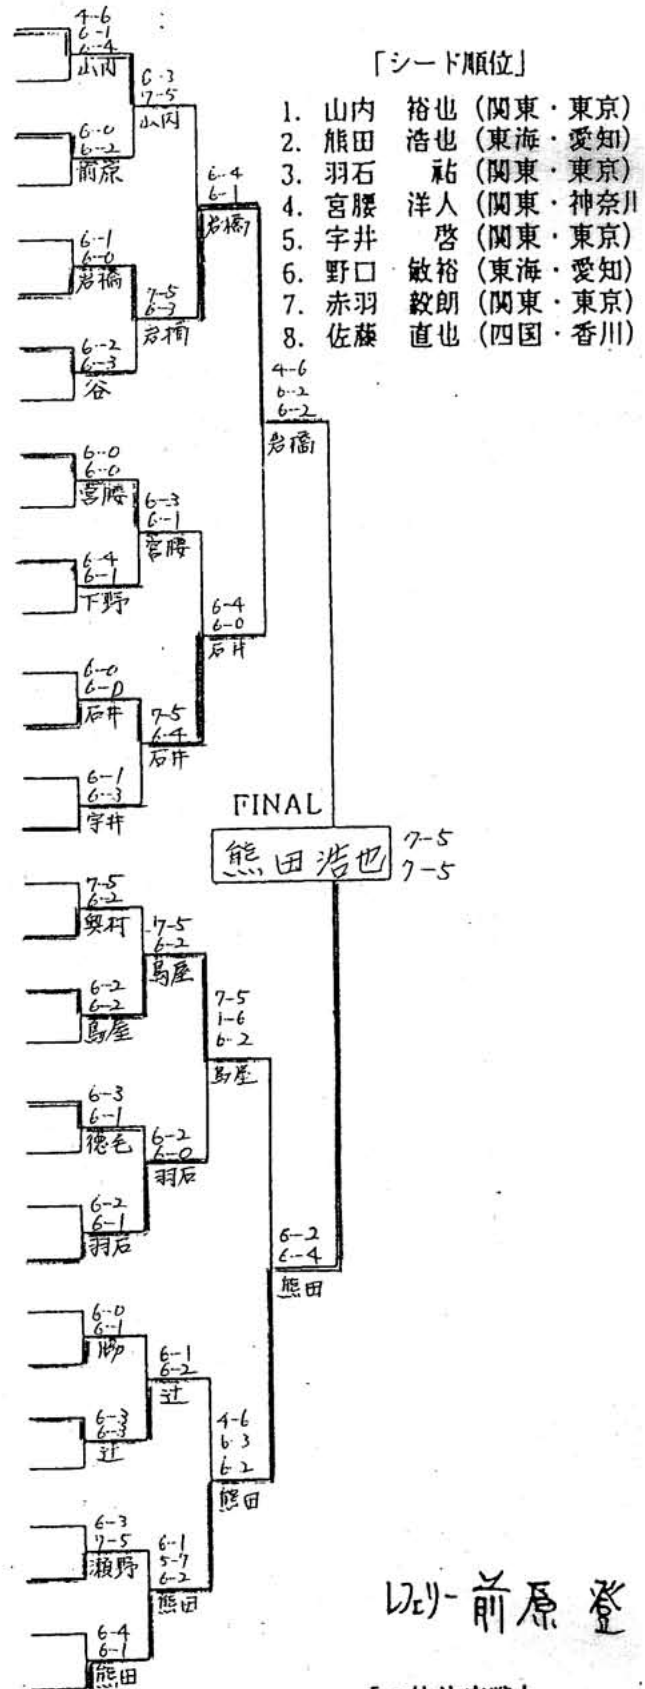

# '98日植杯 RSK 全国選抜ジュニアテニス大会 (第14回) U13 男子組合せ

(FEED-IN CONSOLATION)

SF QF 3R 2R 1R

[ウェイトイン順位]

1 狩谷 大樹 (関東・栃木)

(MAIN DRAW)

1R 2R QF SF

以 前原 登

[3位決定戦]

1. 石井 大裕 (関東・東京) vs 鳥屋 智大 (東海・岐阜) 7-6 (7-3), 6-2
2. 鳥屋 智大 (東海・岐阜)

# '98日植杯 RSK 全国選抜ジュニアテニス大会 (第14回) U13 女子組合せ

(FEED-IN CONSOLATION)

SF QF 3R 2R 1R

(MAIN DRAW)

1R 2R QF SF

[ウェイトイング順位]

1. 木岡 紗季 (関西・兵庫)
2. 瀬間友里加 (関東・東京)

[シード順位]

1. 田中 姿帆 (北信越・富山)
2. 細谷 夕香 (東海・静岡)
3. 川床 萌 (東海・三重)
4. 不田 涼子 (関西・兵庫)
5. 高橋美誉子 (九州・熊本)
6. 南 慧子 (関東・千葉)
7. 高崎 恭子 (関東・千葉)
8. 梅村 奈央 (東海・愛知)

WJ-前原 登

[3位決定戦]

1. 田中姿帆 (北信越・長野) 田中姿帆 6-4
2. 梅村奈央 (東海・愛知) 田中姿帆 6-1