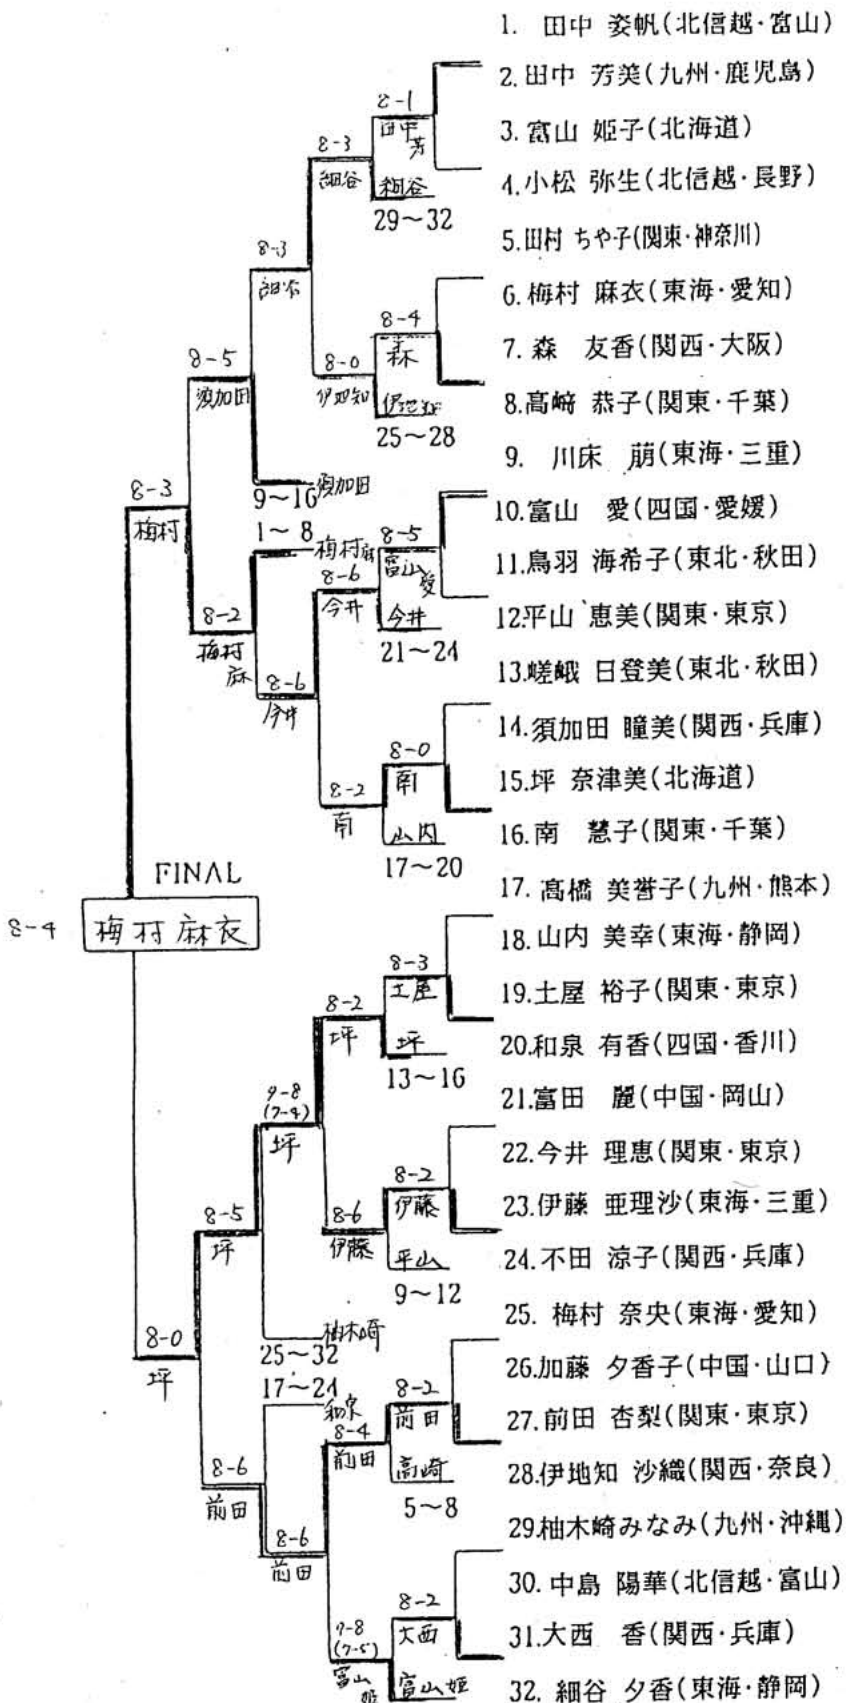

'98日植杯 RSK 全国選抜ジュニアテニス大会 (第14回) U13 男子組合せ

(FEED-IN CONSOLATION)

SF QF 3R 2R 1R

「ウェイトイング順位」

1 狩谷 大樹 (関東・栃木)

(MAIN DRAW)

1R 2R QF SF

以 前原 登

「3位決定戦」

- 石井 大裕 (関東・東京) vs 鳥屋 智大 (東海・岐阜) 7-6 (7-3), 6-2
- 鳥屋 智大 (東海・岐阜)

'98日植杯 RSK 全国選抜ジュニアテニス大会 (第14回) U13 女子組合せ

(FEED-IN CONSOLATION)

SF QF 3R 2R 1R

(MAIN DRAW)

1R 2R QF SF

[ウェイトイング順位]

1. 木岡 紗季(関西・兵庫)
2. 瀬間友里加(関東・東京)

[シード順位]

1. 田中 姿帆(北信越・富山)
2. 細谷 夕香(東海・静岡)
3. 川床 萌(東海・三重)
4. 不田 涼子(関西・兵庫)
5. 高橋美誉子(九州・熊本)
6. 南 慧子(関東・千葉)
7. 高崎 恭子(関東・千葉)
8. 梅村 奈央(東海・愛知)

WJ-前原 登

[3位決定戦]

1. 田中姿帆(北信越・長野) 田中姿帆 6-4
2. 梅村奈央(東海・愛知) 田中姿帆 6-1