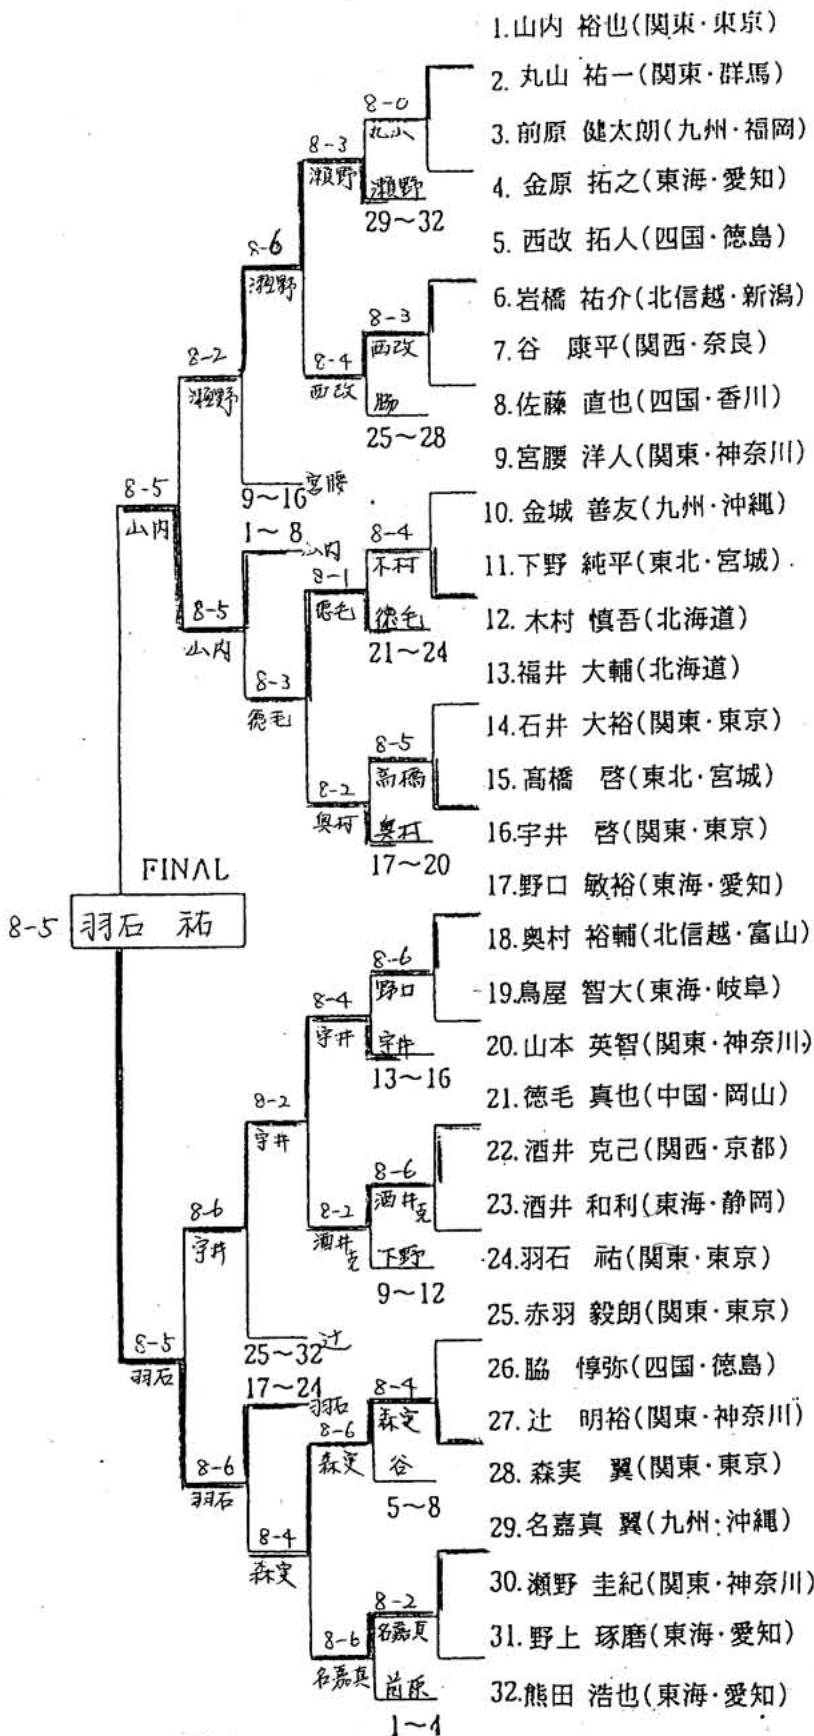

'98日植杯 RSK 全国選抜ジュニアテニス大会 (第14回) U13 男子組合せ

(FEED-IN CONSOLATION)

SF QF 3R 2R 1R

「ウェイトイング順位」

1 狩谷 大樹 (関東・栃木)

(MAIN DRAW)

1R 2R QF SF

以 前原 登

「3位決定戦」

- 石井 大裕 (関東・東京) vs 鳥屋 智大 (東海・岐阜) 7-6 (7-3), 6-2
- 鳥屋 智大 (東海・岐阜)

'98日植杯 RSK 全国選抜ジュニアテニス大会 (第14回) U13 女子組合せ

(FEED-IN CONSOLATION)

SF QF 3R 2R 1R

(MAIN DRAW)

1R 2R QF SF

[ウェイトイング順位]

1. 木岡 紗季(関西・兵庫)
2. 瀬間友里加(関東・東京)

[シード順位]

1. 田中 姿帆(北信越・富山)
2. 細谷 夕香(東海・静岡)
3. 川床 萌(東海・三重)
4. 不田 涼子(関西・兵庫)
5. 高橋美誉子(九州・熊本)
6. 南 慧子(関東・千葉)
7. 高崎 恭子(関東・千葉)
8. 梅村 奈央(東海・愛知)

WJ-前原 登

[3位決定戦]

1. 田中姿帆(北信越・長野) 田中姿帆 6-4
2. 梅村奈央(東海・愛知) 田中姿帆 6-1