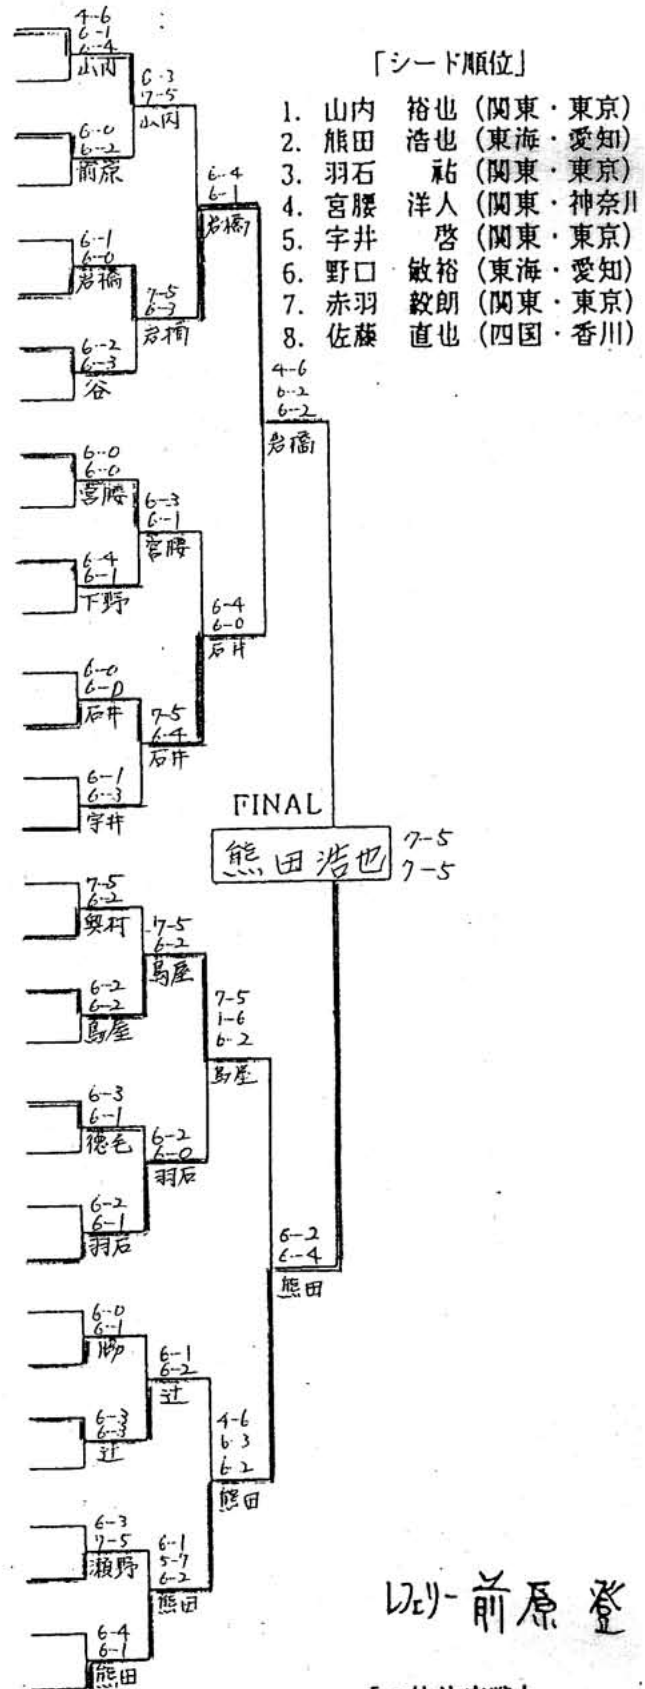

'98日植杯 RSK 全国選抜ジュニアテニス大会 (第14回) U13 男子組合せ

(FEED-IN CONSOLATION)

SF QF 3R 2R 1R

「ウェイトイング順位」

1 狩谷 大樹 (関東・栃木)

(MAIN DRAW)

1R 2R QF SF

以 前原 登

「3位決定戦」

- 石井 大裕 (関東・東京) vs 鳥屋 智大 (東海・岐阜) 7-6 (7-3), 6-2
- 鳥屋 智大 (東海・岐阜)

'98日植杯 RSK 全国選抜ジュニアテニス大会 (第14回) U13 女子組合せ

(FEED-IN CONSOLATION)

SF QF 3R 2R 1R

(MAIN DRAW)

1R 2R QF SF

[ウェイトイング順位]

1. 木岡 紗季(関西・兵庫)
2. 瀬間友里加(関東・東京)

[シード順位]

1. 田中 姿帆(北信越・富山)
2. 細谷 夕香(東海・静岡)
3. 川床 萌(東海・三重)
4. 不田 涼子(関西・兵庫)
5. 高橋美誉子(九州・熊本)
6. 南 慧子(関東・千葉)
7. 高崎 恭子(関東・千葉)
8. 梅村 奈央(東海・愛知)

WJ-前原 登

[3位決定戦]

1. 田中姿帆(北信越・長野) 田中姿帆 6-4
2. 梅村奈央(東海・愛知) 田中姿帆 6-1