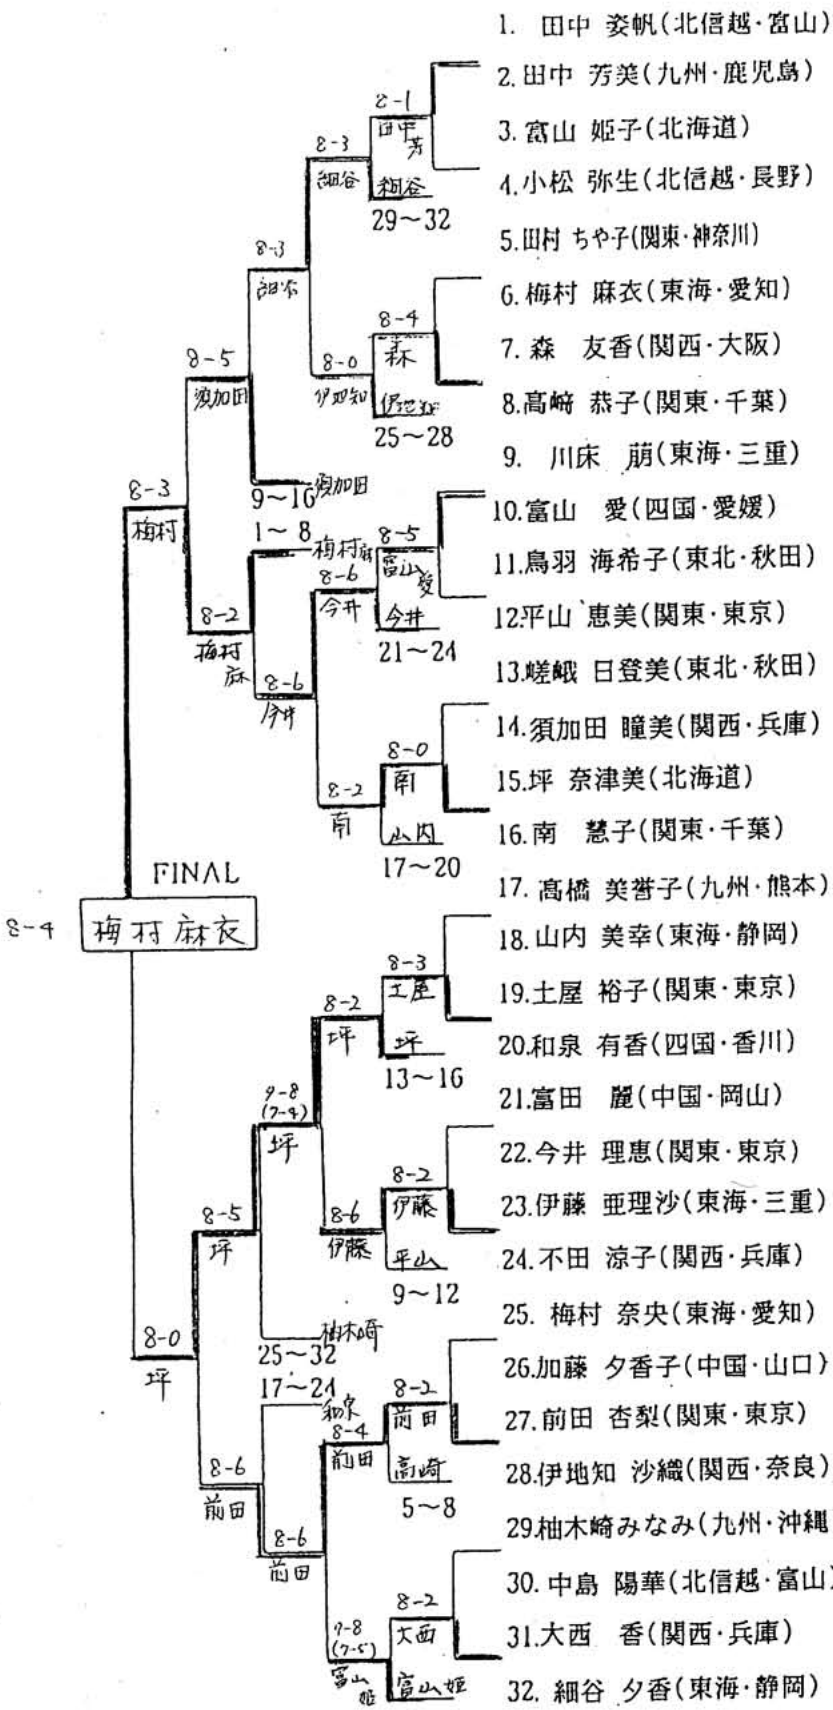

# '98日植杯 RSK 全国選抜ジュニアテニス大会 (第14回) U13 男子組合せ

(FEED-IN CONSOLATION)

SF QF 3R 2R 1R

[ウェイトイン順位]

1 狩谷 大樹 (関東・栃木)

(MAIN DRAW)

1R 2R QF SF

以 前原 登

[3位決定戦]

1. 石井 大裕 (関東・東京) vs 鳥屋 智大 (東海・岐阜) 7-6 (7-3), 6-2
2. 鳥屋 智大 (東海・岐阜)

# '98日植杯 RSK 全国選抜ジュニアテニス大会 (第14回) U13 女子組合せ

(FEED-IN CONSOLATION)

SF QF 3R 2R 1R

(MAIN DRAW)

1R 2R QF SF

[ウェイトイング順位]

1. 木岡 紗季 (関西・兵庫)
2. 瀬間友里加 (関東・東京)

[シード順位]

1. 田中 姿帆 (北信越・富山)
2. 細谷 夕香 (東海・静岡)
3. 川床 萌 (東海・三重)
4. 不田 涼子 (関西・兵庫)
5. 高橋美誉子 (九州・熊本)
6. 南 慧子 (関東・千葉)
7. 高崎 恭子 (関東・千葉)
8. 梅村 奈央 (東海・愛知)

WJ-前原 登

[3位決定戦]

1. 田中姿帆 (北信越・長野) 田中姿帆 6-4
2. 梅村奈央 (東海・愛知) 田中姿帆 6-1