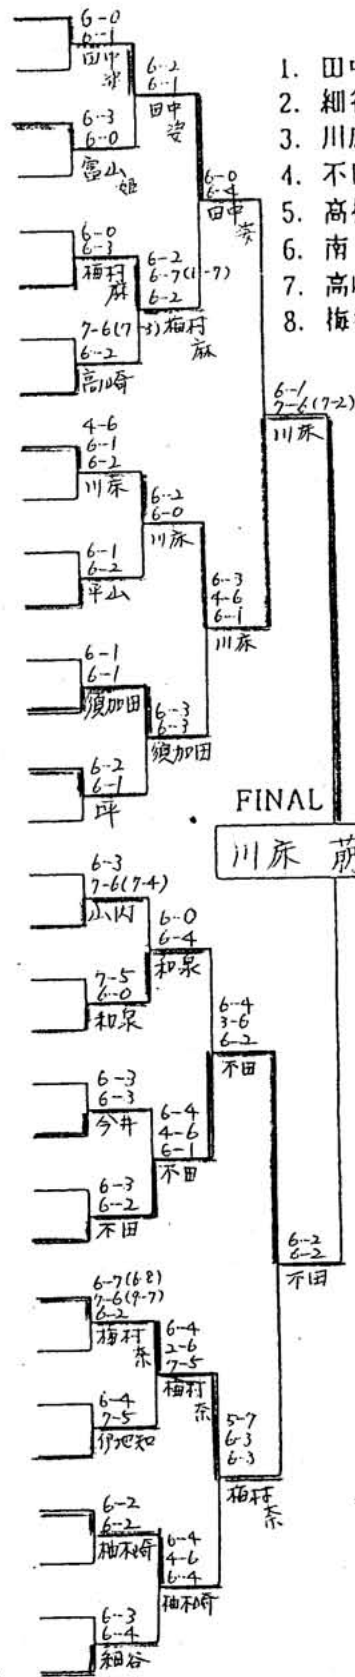

# '98日植杯 RSK 全国選抜ジュニアテニス大会 (第14回) U13 男子組合せ

(FEED-IN CONSOLATION)

SF QF 3R 2R 1R

[ウェイトイン順位]

1 狩谷 大樹 (関東・栃木)

(MAIN DRAW)

1R 2R QF SF

以 前原 登

[3位決定戦]

1. 石井 大裕 (関東・東京) vs 鳥屋 智大 (東海・岐阜) 7-6 (7-3), 6-2
2. 鳥屋 智大 (東海・岐阜)

# '98日植杯 RSK 全国選抜ジュニアテニス大会 (第14回) U13 女子組合せ

(FEED-IN CONSOLATION)

SF QF 3R 2R 1R

(MAIN DRAW)

1R 2R QF SF

[ウェイトイング順位]

1. 木岡 紗季 (関西・兵庫)
2. 瀬間友里加 (関東・東京)

[シード順位]

1. 田中 姿帆 (北信越・富山)
2. 細谷 夕香 (東海・静岡)
3. 川床 萌 (東海・三重)
4. 不田 涼子 (関西・兵庫)
5. 高橋美誉子 (九州・熊本)
6. 南 慧子 (関東・千葉)
7. 高崎 恭子 (関東・千葉)
8. 梅村 奈央 (東海・愛知)

WJ-前原 登

[3位決定戦]

1. 田中姿帆 (北信越・長野) 田中姿帆 6-4
2. 梅村奈央 (東海・愛知) 田中姿帆 6-1