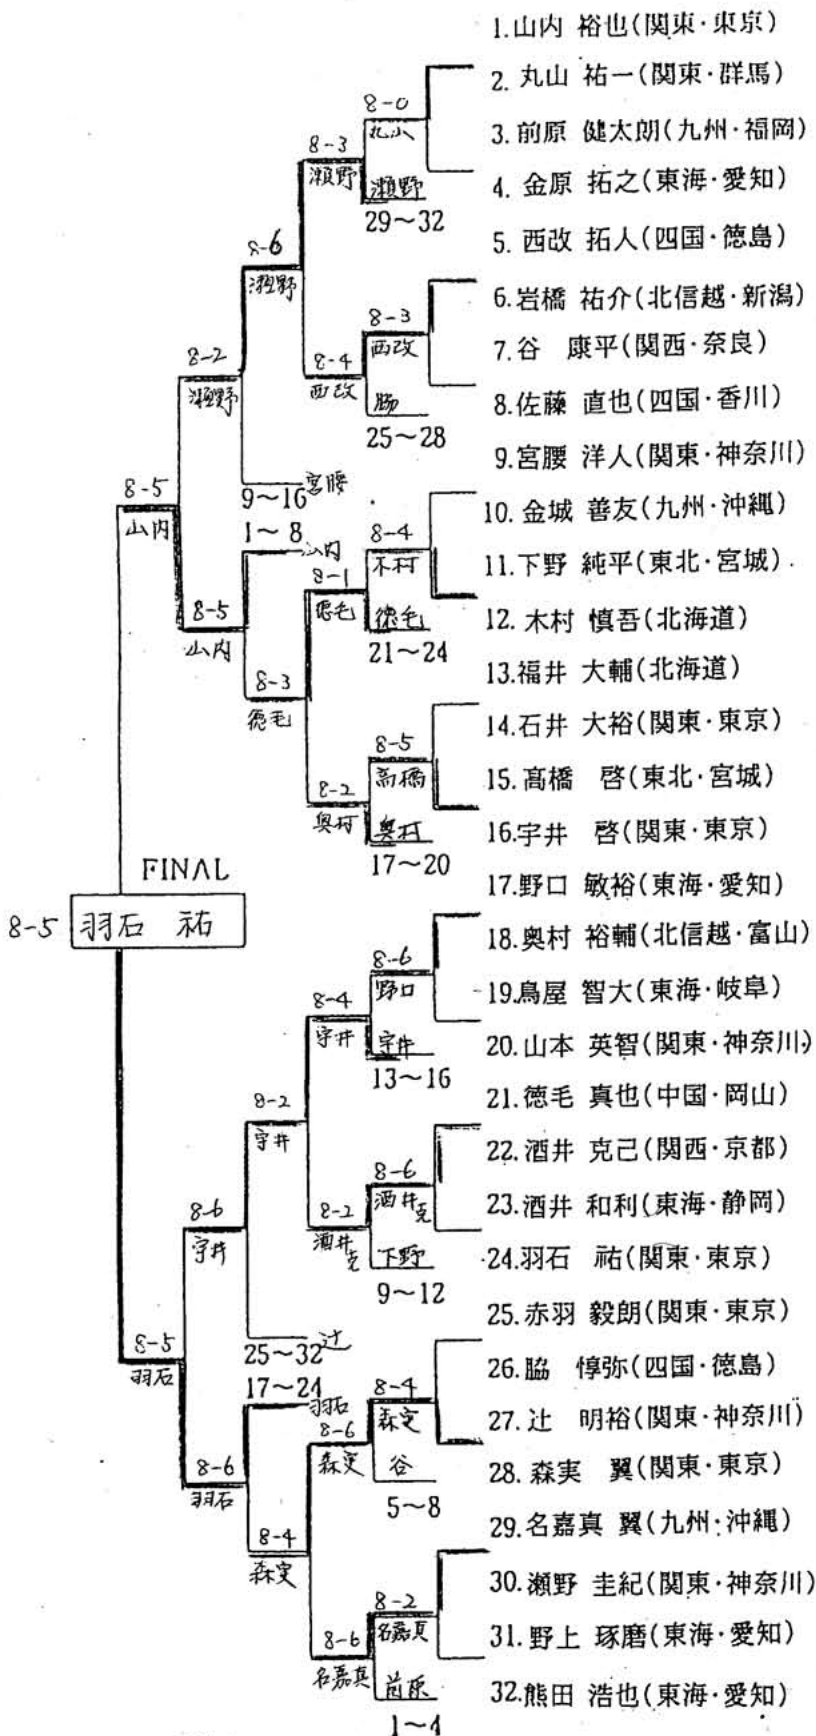

# '98日植杯 RSK 全国選抜ジュニアテニス大会 (第14回) U13 男子組合せ

(FEED-IN CONSOLATION)

SF QF 3R 2R 1R

[ウェイトイン順位]

1 狩谷 大樹 (関東・栃木)

(MAIN DRAW)

1R 2R QF SF

以 前原 登

[3位決定戦]

1. 石井 大裕 (関東・東京) vs 鳥屋 智大 (東海・岐阜) 7-6 (7-3), 6-2
2. 鳥屋 智大 (東海・岐阜)

# '98日植杯 RSK 全国選抜ジュニアテニス大会 (第14回) U13 女子組合せ

(FEED-IN CONSOLATION)

SF QF 3R 2R 1R

(MAIN DRAW)

1R 2R QF SF

[ウェイトイング順位]

1. 木岡 紗季 (関西・兵庫)
2. 瀬間友里加 (関東・東京)

[シード順位]

1. 田中 姿帆 (北信越・富山)
2. 細谷 夕香 (東海・静岡)
3. 川床 萌 (東海・三重)
4. 不田 涼子 (関西・兵庫)
5. 高橋美誉子 (九州・熊本)
6. 南 慧子 (関東・千葉)
7. 高崎 恭子 (関東・千葉)
8. 梅村 奈央 (東海・愛知)

WJ-前原 登

[3位決定戦]

1. 田中姿帆 (北信越・長野) 田中姿帆 6-4
2. 梅村奈央 (東海・愛知) 田中姿帆 6-1