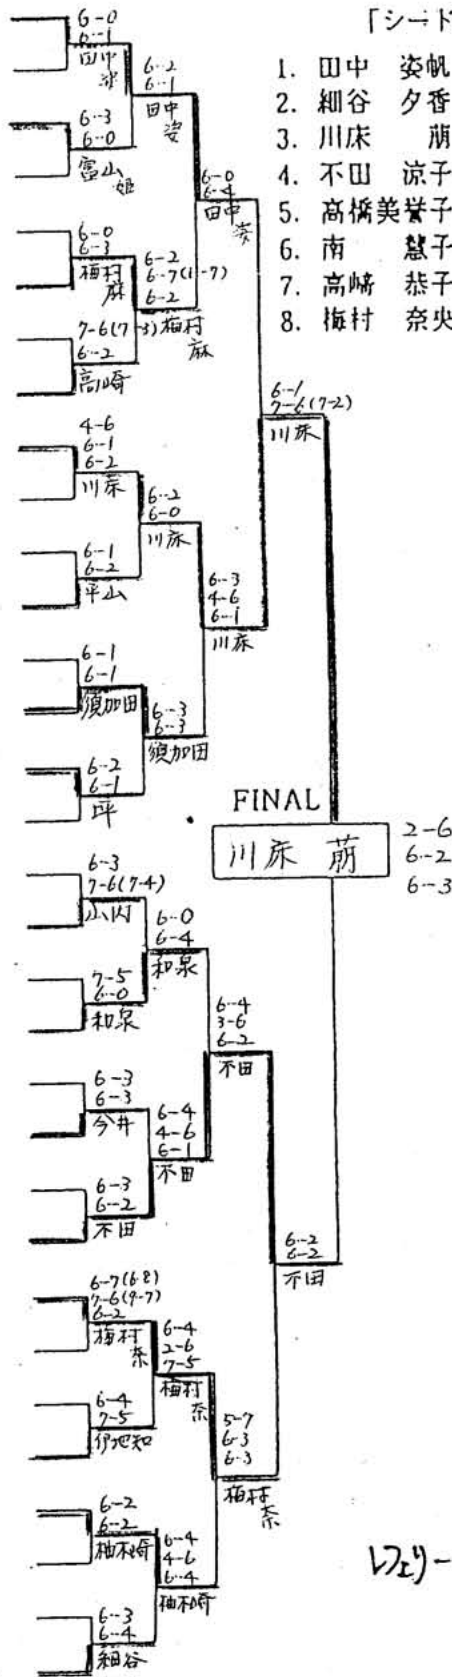

'98日植杯 RSK 全国選抜ジュニアテニス大会 (第14回) U13 男子組合せ

(FEED-IN CONSOLATION)

SF QF 3R 2R 1R

「ウェイトイング順位」

1 狩谷 大樹 (関東・栃木)

(MAIN DRAW)

1R 2R QF SF

以 前原 登

「3位決定戦」

- 石井 大裕 (関東・東京) vs 鳥屋 智大 (東海・岐阜) 7-6 (7-3), 6-2
- 鳥屋 智大 (東海・岐阜)

'98日植杯 RSK 全国選抜ジュニアテニス大会 (第14回) U13 女子組合せ

(FEED-IN CONSOLATION)

SF QF 3R 2R 1R

(MAIN DRAW)

1R 2R QF SF

[ウェイトイング順位]

1. 木岡 紗季(関西・兵庫)
2. 瀬間友里加(関東・東京)

[シード順位]

1. 田中 姿帆(北信越・富山)
2. 細谷 夕香(東海・静岡)
3. 川床 萌(東海・三重)
4. 不田 涼子(関西・兵庫)
5. 高橋美誉子(九州・熊本)
6. 南 慧子(関東・千葉)
7. 高崎 恭子(関東・千葉)
8. 梅村 奈央(東海・愛知)

WJ-前原 登

[3位決定戦]

1. 田中姿帆(北信越・長野) 田中姿帆 6-4
2. 梅村奈央(東海・愛知) 田中姿帆 6-1