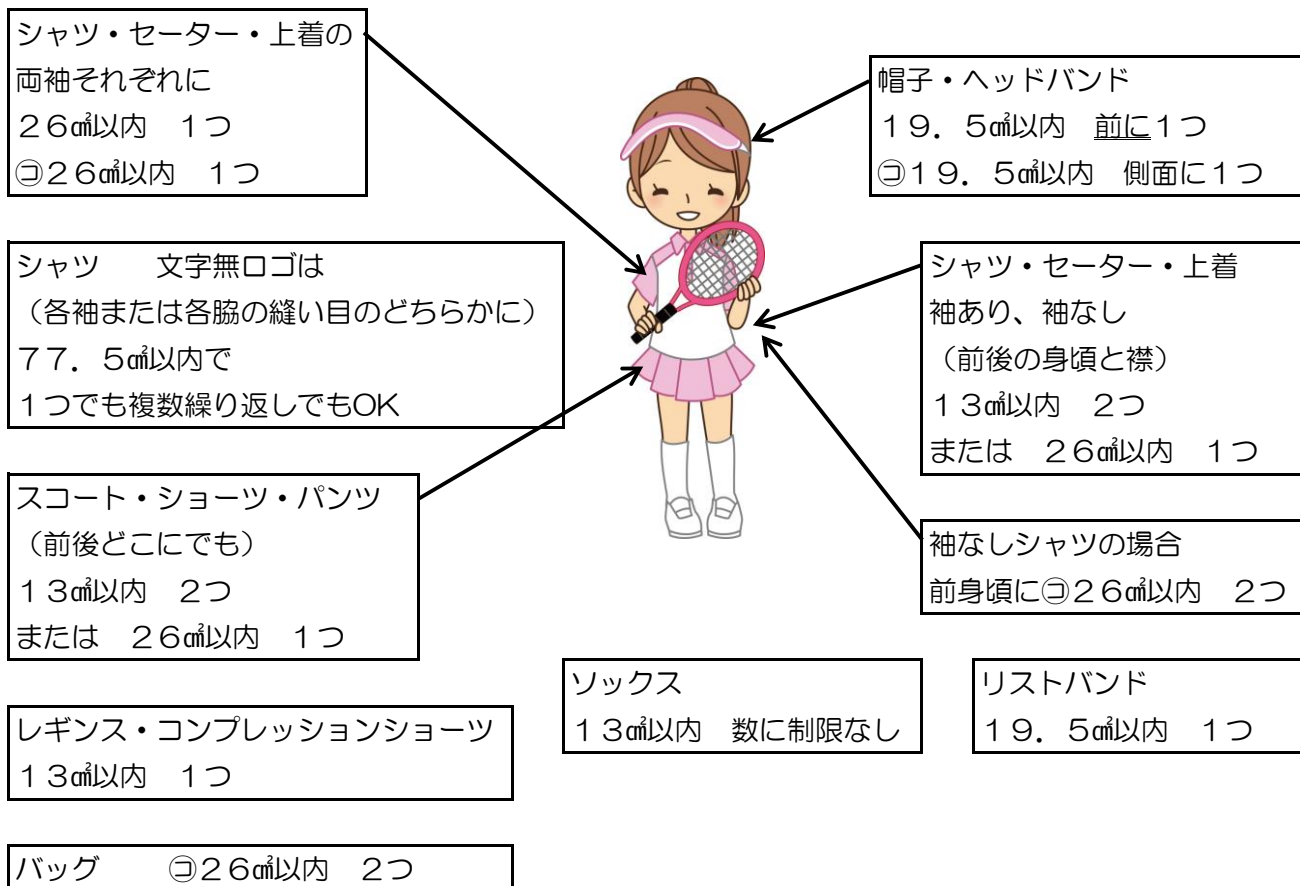

☆男子 ロゴ (製造業者ロゴ、Ⓞ;コマーシャルロゴ) 規定

☆女子 ロゴ (製造業者ロゴ、Ⓞ;コマーシャルロゴ) 規定

岡山県テニス協会 ログ規定（JTAに準ずる。）
（アディダス 製造者ロゴについて）

下記のウェアは着用できませんのでご注意ください。

アディダスウェア着用の際は、下の写真のようなロゴデザインのウェアを着用下さい。