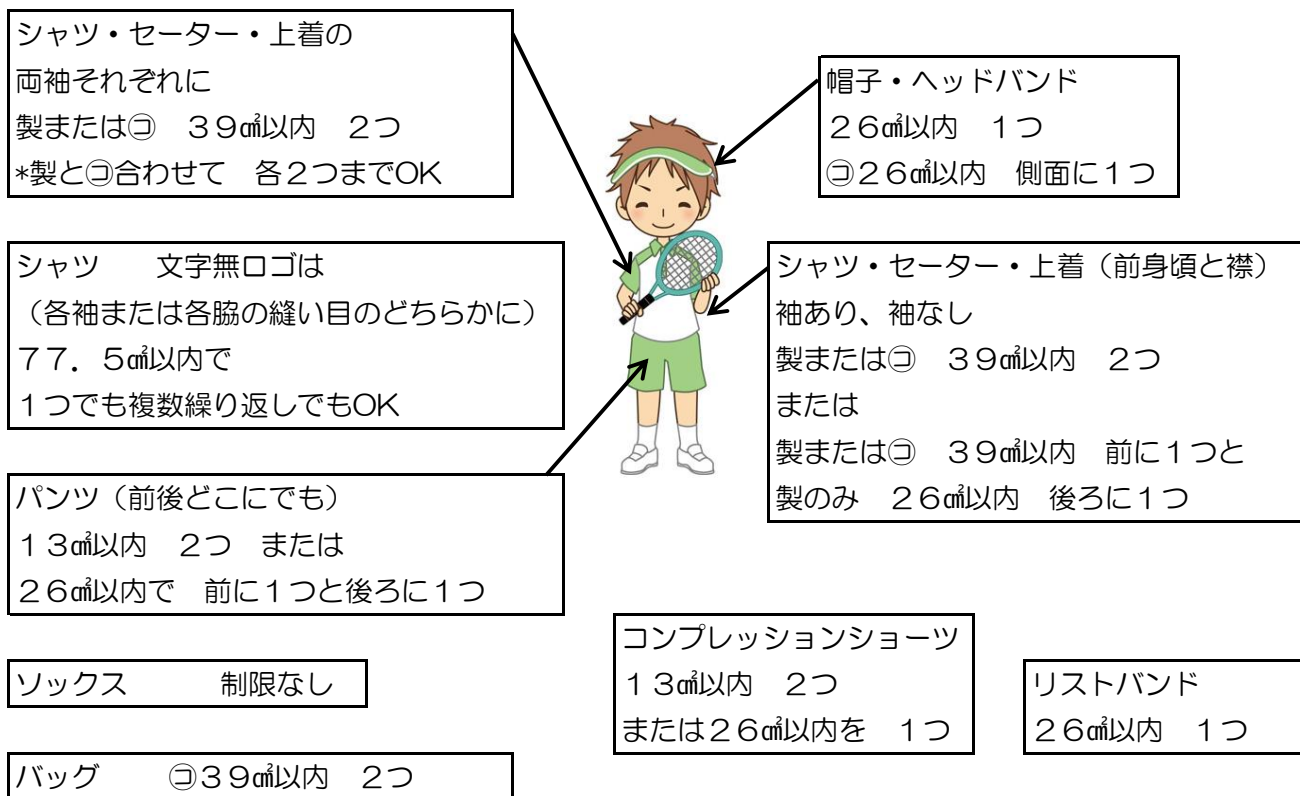

☆男子 ロゴ (製造業者ロゴ、Ⓞ;コマーシャルロゴ) 規定

☆女子 ロゴ (製造業者ロゴ、Ⓞ;コマーシャルロゴ) 規定

岡山県テニス協会 ログ規定（JTAに準ずる。）
（アディダス 製造者ロゴについて）

下記のウェアは着用できませんのでご注意ください。

アディダスウェア着用の際は、下の写真のようなロゴデザインのウェアを着用下さい。